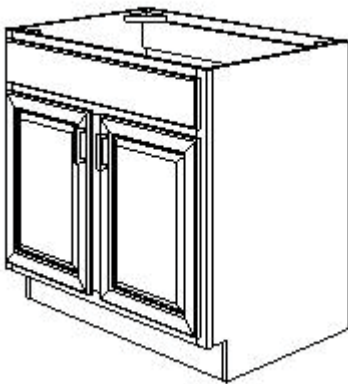

PN#	Description
VA2421	24"W x 34.5"H x 21"D - 2 Doors
VA3021	30"W x 34.5"H x 21"D - 2 Doors
VA3621	36"W x 34.5"H x 21"D - 2 Doors

Vanity Drawer Base

PN#	Description
VDB12-3	12"W x 34.5"H x 21"D - 3 Drawers
VDB15-3	15"W x 34.5"H x 21"D - 3 Drawers
VDB18-3	18"W x 34.5"H x 21"D - 3 Drawers