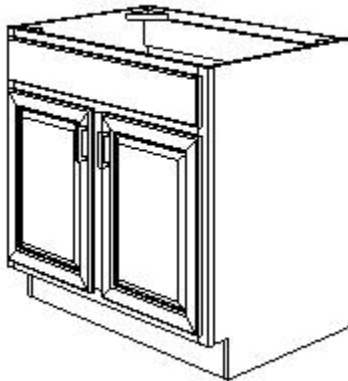

PN#	Description
VA2421	24"W x 34.5"H x 21"D - 2 Doors
VA3021	30"W x 34.5"H x 21"D - 2 Doors
VA3621	36"W x 34.5"H x 21"D - 2 Doors

Vanity Drawer Base

PN#	Description
VDB12-3	12"W x 34.5"H x 21"D - 3 Drawers
VDB15-3	15"W x 34.5"H x 21"D - 3 Drawers
VDB18-3	18"W x 34.5"H x 21"D - 3 Drawers